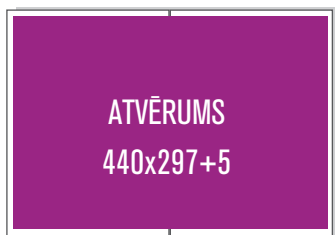

Reklāmas laukumu cenas žurnālā «DEKO»

1/1
Ls 700

- 2. VĀKS - Ls 880
- 3. VĀKS - Ls 770
- 4. VĀKS - Ls 985
- IEKŠLAPAS - Ls 700

2/1
Ls 910

ATVĒRUMS - Ls 910

ATVĒRUMS izvietots:

2. VĀKS +1. LPP - Ls 1100

2/3 HORIZ
Ls 470

2/3 VERT
Ls 470

1/2 HORIZ
Ls 385

1/2 VERT
Ls 385

1/3 HORIZ
Ls 255

1/3 KV
Ls 255

1/3 VERT
Ls 255

1/4
Ls 200

Klienta APJOMA atlaides